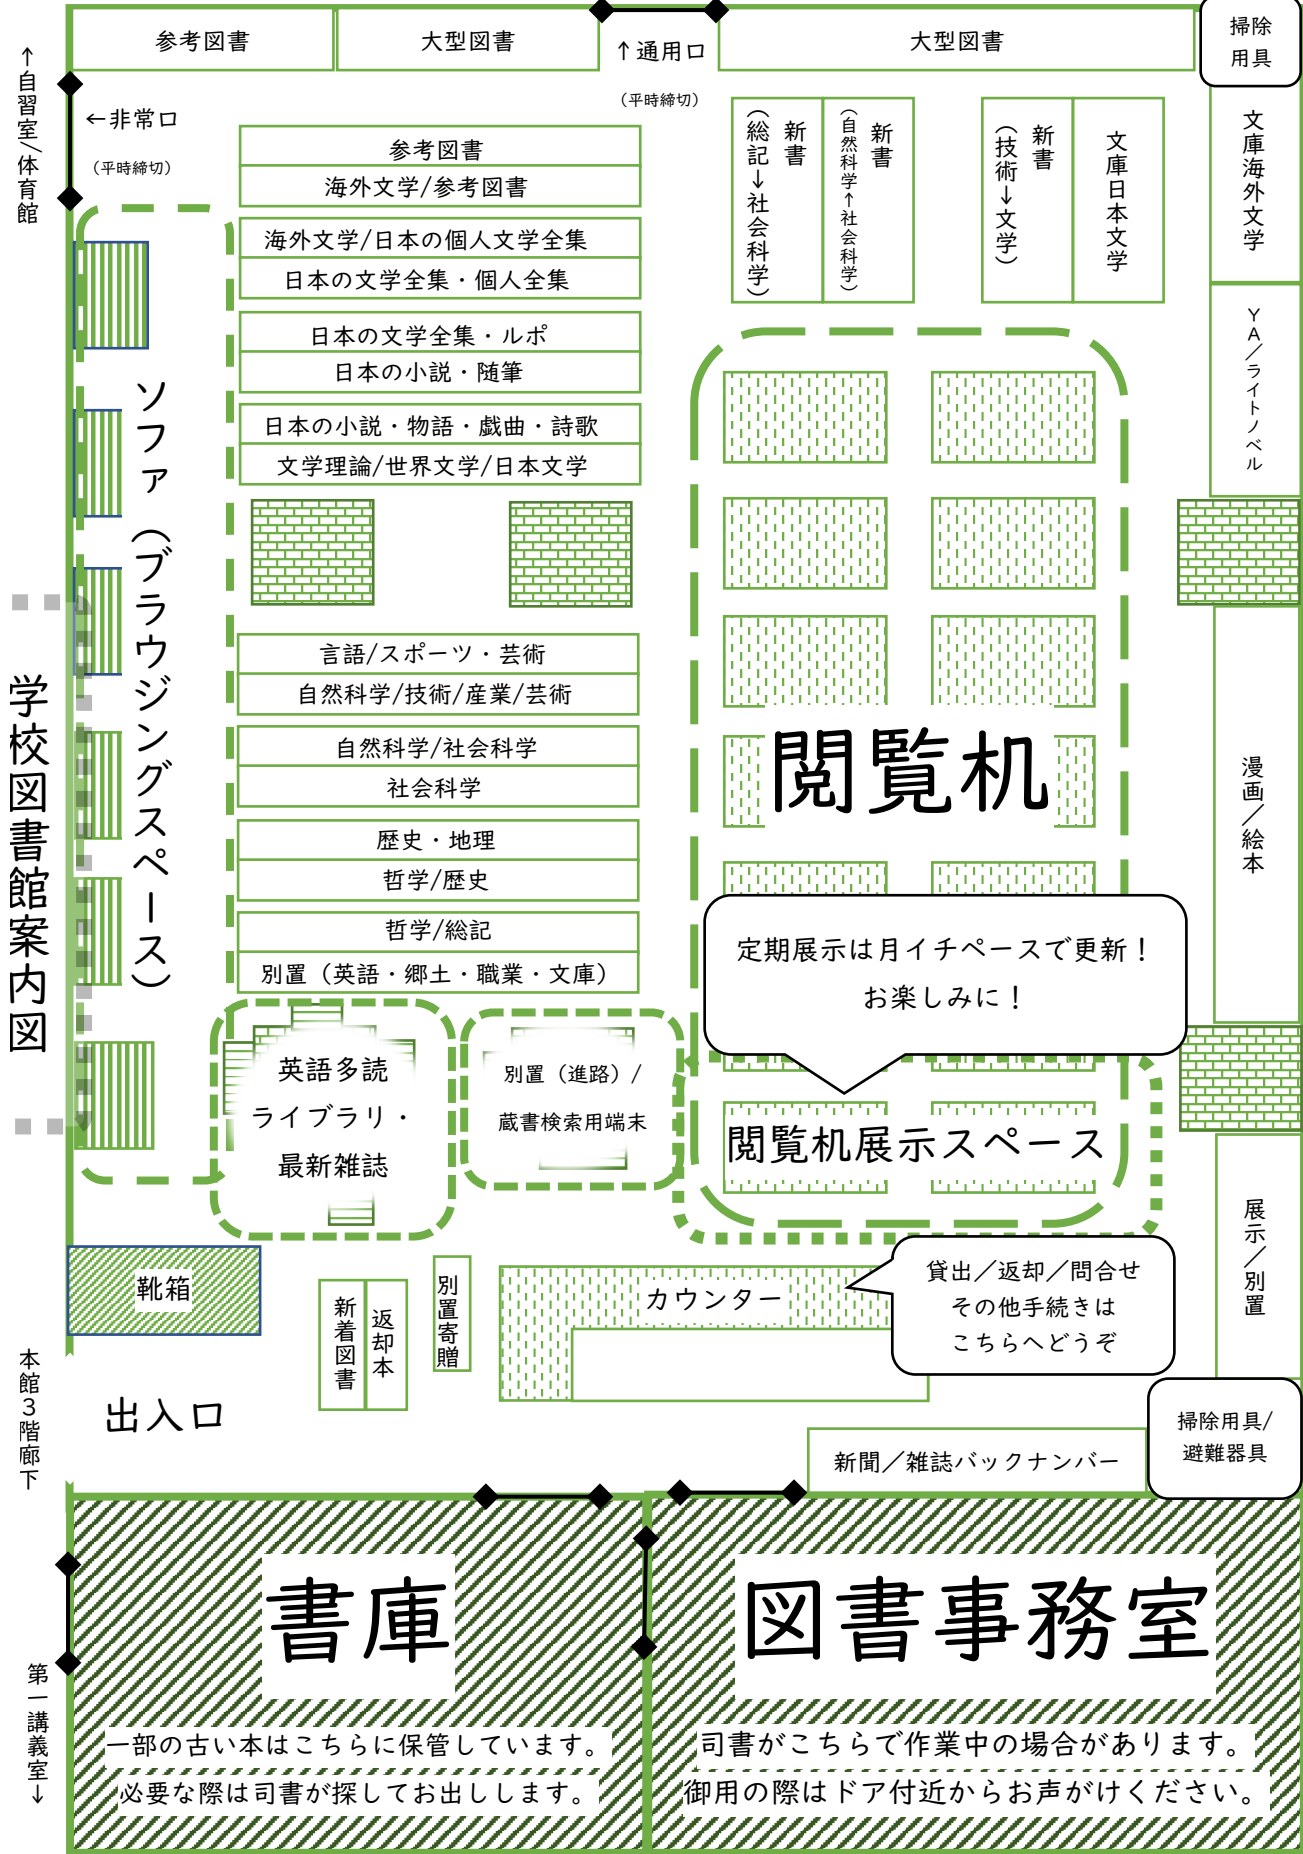

市高図書館だより

2026
4月号

ようこそ、徳島市立高等学校図書館へ！

新入生へ

例年4～5月にオリエンテーションを行っています。みなさんにお会いできる日を楽しみに待っています。
オリエンテーション以前の来館も大歓迎です！わからないことがあれば気軽にご質問ください。

新2・3年生へ

市高では学年が上がるごとに教室の階が上がります。
本館3階の学校図書館が階ひとつ分身近になったこの機会に、ぜひ足を運んでみてくださいね。
使い方の確認や質問も、いつでもどうぞ。

最初に知りたい！市高図書館

※詳細は館内で「図書館案内2026年版」配布中

図書館はどこにありますか？

本館3階自習室の隣です。

※自習室すぐ横の扉は締切なので
東側の出入り口よりお入りください。

いつ開いていますか？

原則平日 午前10時
～午後5時 です。

*土日祝はお休みです。

その他臨時の休館・開館については
館入口に開館予定カレンダーなどを掲示します。

どれくらい借りられますか？

通常 冊数 一度に5冊まで
期限 貸出日の2週間後まで

※長期休暇前・中の特別貸し出しについては別途
お知らせします。

※禁帯出図書など一部貸出不可の資料があります。

学校図書館案内図