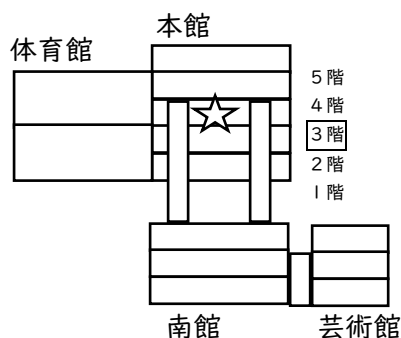

市高図書館だより

2026
4月号

ようこそ、徳島市立高等学校図書館へ！

新入生へ

例年4～5月にオリエンテーションを行っています。みなさんにお会いできる日を楽しみに待っています。
オリエンテーション以前の来館も大歓迎です！わからないことがあれば気軽にご質問ください。

新2・3年生へ

市高では学年が上がるごとに教室の階が上がります。
本館3階の学校図書館が階ひとつ分身近になったこの機会に、ぜひ足を運んでみてくださいね。
使い方の確認や質問も、いつでもどうぞ。

最初に知りたい！市高図書館

※詳細は館内で「図書館案内2026年版」配布中

図書館はどこにありますか？

本館3階自習室の隣です。

※自習室すぐ横の扉は締切なので
東側の出入り口よりお入りください。

いつ開いていますか？

原則平日 午前10時
～午後5時 です。

*土日祝はお休みです。