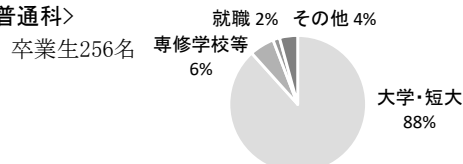

スクール・ポリシー

普通科

理数科

志願してほしい
生徒像

◎自主自律を尊ぶ清新な校風のもと、自らの可能性に挑戦する生徒を募集します。(共通)

◎学業と部活動の高いレベルでの両立に取り組む生徒を募集します。

◎理数系教科を中心とする学問分野に強い興味・関心を持つ生徒を募集します。

特色ある
教育課程

◎「学問」「スポーツ」「芸術」を重視した教育活動を推進します。(共通)

◎2年次から国際と科学の2コースを設定し、生徒の多様なニーズに対応します。

◎『理数探究』や各種理系分野の大会参加を通して、主体的な学習を推進します。

育成をめざす
資質・能力

◎将来、各分野のリーダーとして活躍するための学力と人間力を鍛えます。(共通)

◎様々な進路希望に対応できる確かな学力を育成します。

◎医歯薬系分野で、次世代を担う人材として必要な専門的素養を育成します。

特色ある
取組や学校行事

◎徳島大学と多言語ラボ(中国語・ドイツ語)、Jr. Student.Lab(歯学部・生物資源産業学部)、多文化キャラバン(美波町フィールドワーク)、留学生との交流会など多彩な連携事業を行います。(共通)

◎サギノールバレー州立大学(アメリカ)、国立潮州高級中学(台湾)などの姉妹校との交流事業を実施します。(共通)

◎「関西湾岸SDGsチャレンジ」、「阿波女塾」、「市長とくるま座トーク」など徳島市立の高等学校として、徳島市と連携した様々な教育活動を行います。(共通)

◎「市高レインボウプラン」で、地元徳島をテーマに産官学連携し、現場研修や講演会を行います。

◎「理数科セミナー」で、東京大学・京都大学や大手企業を訪問する宿泊研修を行います。

部活動

[ ]は同好会
育成型選抜において
*は活動重視枠、
■は実績重視枠で
募集

運動系

弓道(男)	■弓道(女)	剣道(男女)	■サッカー(男)	サッカー(女)	体操・*新体操(女)
水泳(男女)	ソフトテニス(男女)	ソフトボール(男女)	*卓球(男女)	*テニス(男女)	登山(男女)
*バスケットボール(男)	バスケットボール(女)	バドミントン(男女)	バレーボール(男女)	ローイング(男女)	*硬式野球(男)
*ラグビー(男)	*陸上競技(男女)	*ハンドボール(男)	ハンドボール(女)	総合運動部(男女)	

文化系

囲碁・将棋	英語	演劇	*オーケストラ	化学	華道
合唱	茶道	写真	手芸	書道	JRC
生物	地学	*電子計算機	美術	物理	文芸
放送	歴史研究	人権問題研究	ダンス	[マンガ研究]	[クイズ研究]

[軽音楽]

◎弓道部全国高校弓道選抜大会女子団体準優勝(R4.12)

◎全国高校総体女子400mハードル第1位(H30.8)、陸上部全国高校総体女子4×100リレー第8位(R7.7)

◎サッカー部男子全国高校総体ベスト8(R1.8)、第98回全国高校サッカー選手権大会ベスト8(R2.1)

今春(R8)の
進路実績

＜普通科＞

◇進学状況(大学・短大)