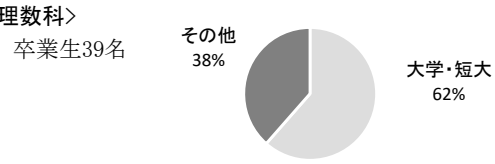

今春(R8)の  
進路実績

＜普通科＞

◇進学状況(大学・短大)

◇就職状況

＜理数科＞

◇進学状況(大学・短大)

◎R8春の卒業生: 東京大学1名、京都大学3名、大阪大学3名、徳島大学の医学部・医学科8名(理数科7名・普通科1名)合格

◎R8春の卒業生: 公務員試験4名合格