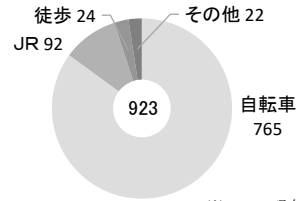

## 徳島市立高等学校

□所在地 〒770-0872 徳島市北沖洲1丁目15番60号  
 □電話番号 088-664-0111  
 □アクセス JR徳島駅から沖洲方面へ自転車で15分

PR動画

受検生ポータル

◇通学方法別生徒数

令和8年度 募集定員	普通科	理数科
	280名 7クラス	40名 1クラス

※募集定員は現高1生

キーワード