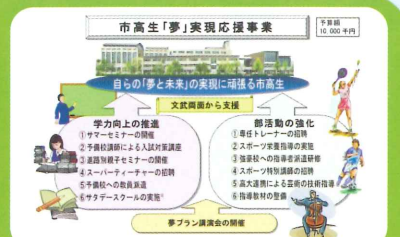

関 西／同志社大学40、立命館大学50、関西大学36、関西学院大学29

地 元／四国大学138、徳島文理大学131

大学校・専門学校

大学校／防衛大学校2、防衛医科大学校8

専門学校／徳島県立総合看護学校9、国立病院機構東徳島病院看護学校7、健康保険鳴門看護専門学校9、徳島医療福祉専門学校20

※生徒の進学希望が多いものについてのみ掲載 ※数字には既卒生を含む

<就 職>

民 間

県外／(株)関西電力 1名

県内／(株)日亜化学工業 7名、(株)大塚製薬 1名
(株)三洋モバイルエナジー 2名

公 務 員

防衛省 1名、刑務官 1名、
徳島県警 1名、名西消防 1名
小松島市消防 1名

市高生『夢』実現応援事業

昨年度から実施しているこの事業では、自らの「夢と未来」の実現に向かって努力する市高生を「学問」「スポーツ」「芸術」の面から支援しています。学力向上や部活動強化のためのさまざまな活動を行っています。

体育関係

サッカー部

高円宮杯U-18サッカーリーグ2011プリンスリーグ四国 出場(男子)
第66回徳島県高校サッカー新人大会 優勝

バスケット部

第41回全国高等学校バスケットボール選抜優勝大会 ベスト16
第18回四国高等学校バスケットボール新人大会 第2位
第41回全国高等学校バスケットボール選抜優勝大会徳島県予選大会 優勝
第63回徳島県高等学校バスケットボール新人大会 優勝

卓球

徳島県高等学校選抜卓球大会 県予選 女子シングルス全国選抜卓球大会 優勝