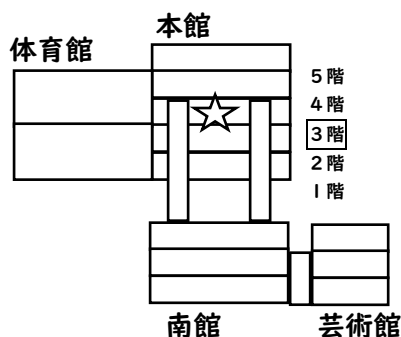

市高図書館だより

2023 4月号

新入学・新年度図書館広報特集

ようこそ、徳島市立高等学校図書館へ！

新入生へ

例年4～5月にオリエンテーションを行っています。みなさんにお会いできる日を楽しみに待っています。
オリエンテーション以前の来館も大歓迎です！わからないことがあれば気軽にご質問ください。

新2・3年生へ

市高では学年が上がるごとに教室の階が上がります。
本館3階の学校図書館が階ひとつ分身近になったこの機会に、ぜひ足を運んでみてくださいね。使い方の確認や質問も、いつでもどうぞ。

最初に知りたい！市高図書館

※詳細は館内で「図書館案内 2023年版」配布中

図書館はどこにありますか？

本館3階自習室の隣です。

※自習室すぐ横の扉は締切なので
東側の出入り口よりお入りください。

いつ開いていますか？

原則平日 午前10時
～午後5時 です。

*土日祝はお休みです。