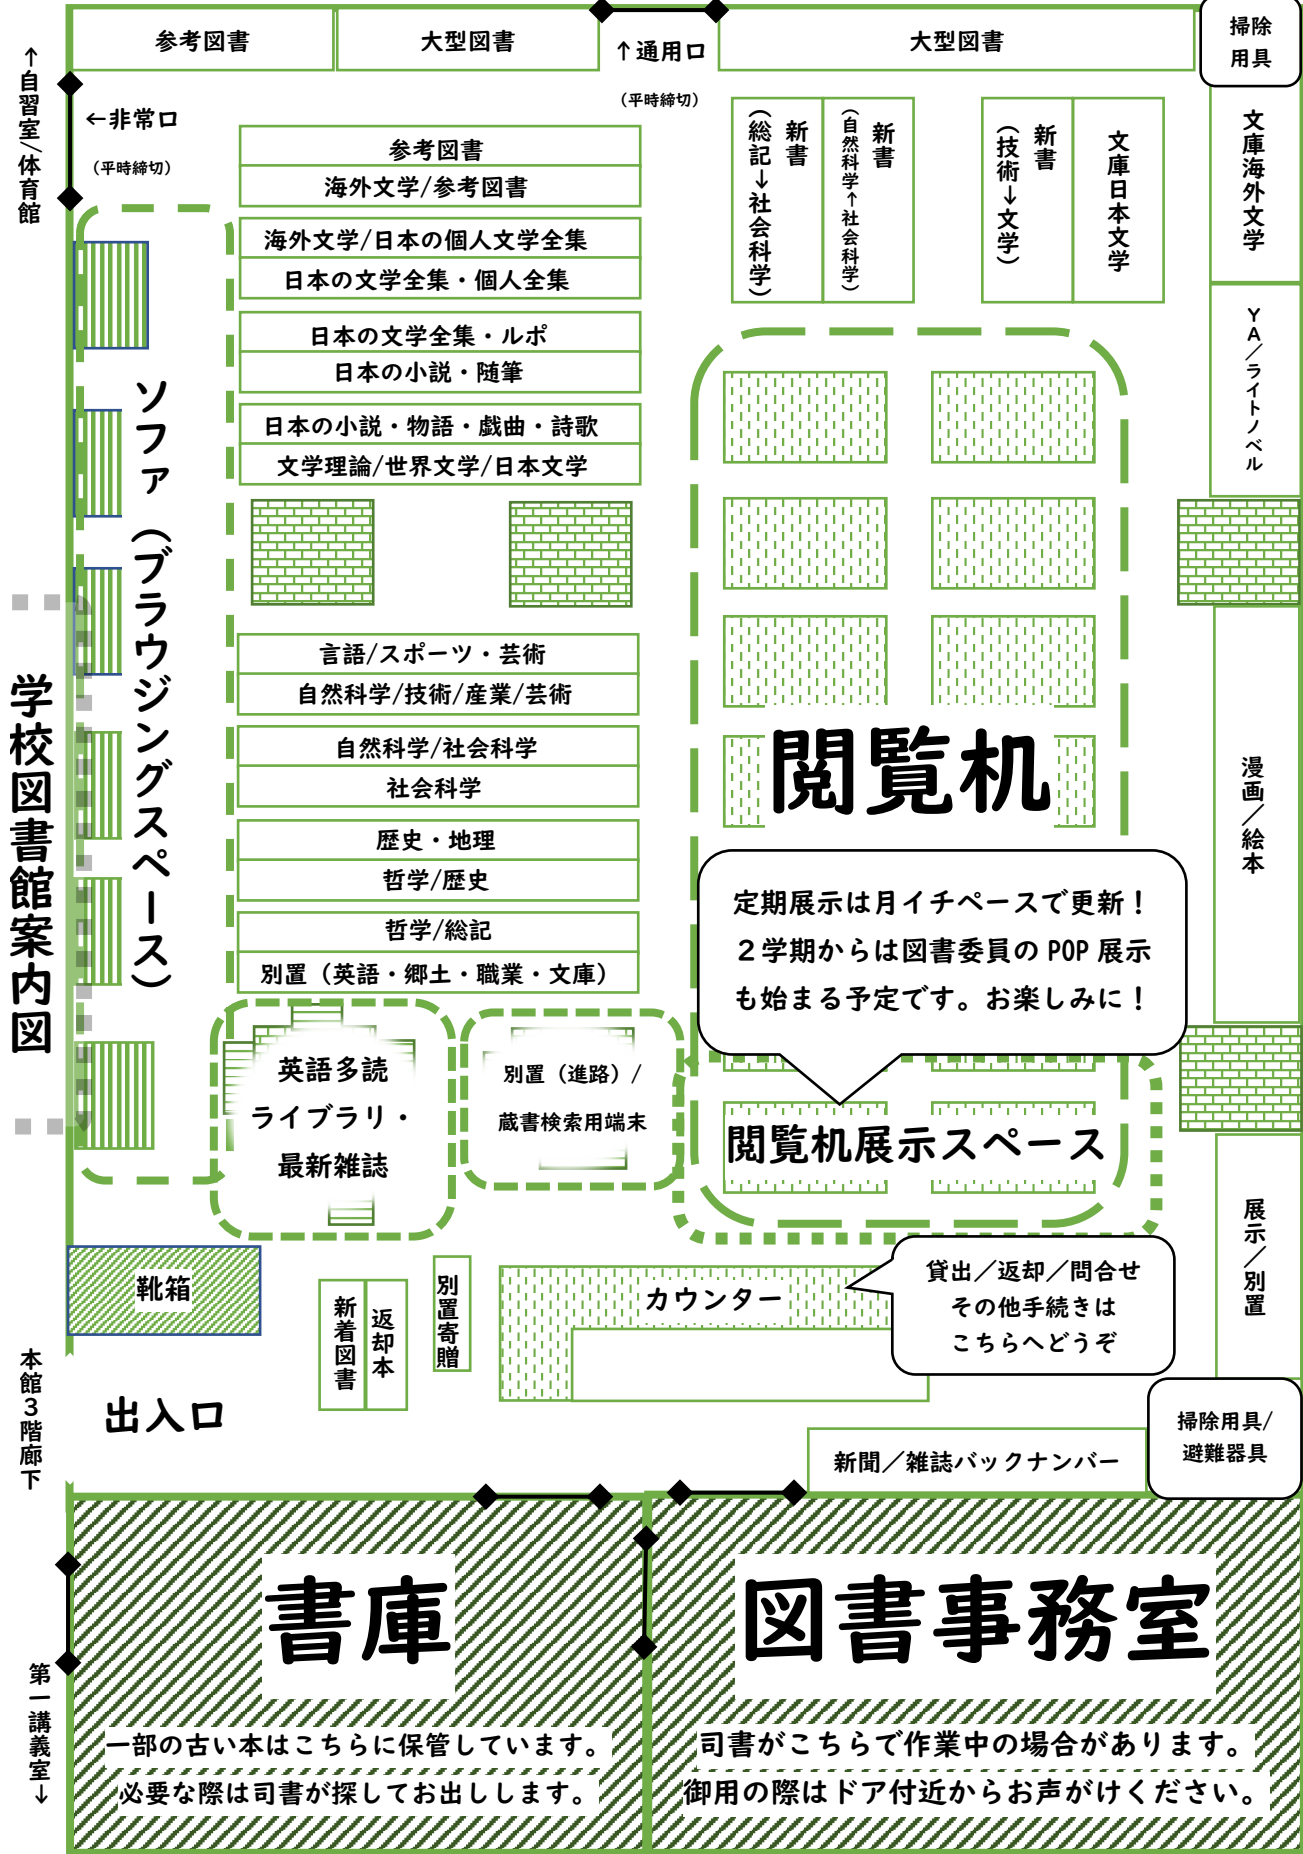

最初に知りたい！市高図書館

※詳細は館内で「図書館案内 2023年版」配布中

図書館はどこにありますか？

本館3階自習室の隣です。

※自習室すぐ横の扉は締切なので
東側の出入り口よりお入りください。

いつ開いていますか？

原則平日 午前10時
～午後5時 です。

*土日祝はお休みです。

その他臨時の休館・開館については
館入口に開館予定カレンダーなどを掲示します。

どれくらい借りられますか？

通常 冊数 一度に5冊まで

期限 貸出日の2週間後まで

※長期休暇前・中の特別貸し出しについては別途
お知らせします。

※禁帯出図書など一部貸出不可の資料があります。

学校図書館案内図

参考図書 大型図書 ↑通用口 大型図書

掃除用具

↑自習室/体育館

←非常口 (平時締切)

参考図書
海外文学/参考図書
海外文学/日本の個人文学全集
日本の文学全集・個人全集
日本の文学全集・ルポ
日本の小説・随筆
日本の小説・物語・戯曲・詩歌
文学理論/世界文学/日本文学

新書 (総記↓社会科学)
新書 (自然科学↑社会科学)
新書 (技術↓文学)
文庫日本文学

文庫海外文学

YA/ライトノベル

ソファ (ブラウジングスペース)

言語/スポーツ・芸術
自然科学/技術/産業/芸術
自然科学/社会科学
社会科学
歴史・地理
哲学/歴史
哲学/総記
別置 (英語・郷土・職業・文庫)

閲覧机

漫画/絵本

定期展示は月イチペースで更新！
2学期からは図書委員のPOP展示も始まる予定です。お楽しみに！

英語多読
ライブラリ・
最新雑誌

別置 (進路) /
蔵書検索用端末

閲覧机展示スペース

靴箱