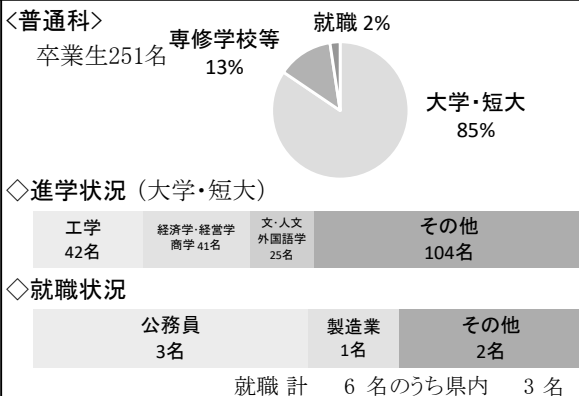

スクール・ポリシー

普通科

理数科

志願してほしい
生徒像

- ◎自主自律を尊ぶ清新な校風のもと、自らの可能性に挑戦する生徒を募集します。(共通)
- ◎学業と部活動の高いレベルでの両立に取り組む生徒を募集します。
- ◎理数系教科を中心とする学問分野に強い興味・関心を持つ生徒を募集します。

特色ある
教育課程

- ◎「学問」「スポーツ」「芸術」を重視した教育活動を推進します。(共通)
- ◎2年次から国際と科学の2コースを設定し、生徒の多様なニーズに対応します。
- ◎『理数探究』や各種理系分野の大会参加を通して、主体的な学習を推進します。

育成をめざす
資質・能力

- ◎将来、各分野のリーダーとして活躍するための学力と人間力を鍛えます。(共通)
- ◎様々な進路希望に対応できる確かな学力を育成します。
- ◎医歯薬系分野で、次世代を担う人材として必要な専門的素養を育成します。

特色ある
取組や学校行事

- ◎徳島大学と多言語ラボ(中国語・ドイツ語)、Jr. Student.Lab(歯学部・生物資源産業学部)、多文化キャラバン(美波町フィールドワーク)、留学生との交流会など多彩な連携事業を行います。(共通)
- ◎サギノバレー州立大学(アメリカ)、国立潮州高級中学(台湾)などの姉妹校との交流事業を実施します。(共通)
- ◎「関西湾岸SDGsチャレンジ」、「阿波女塾」、「市長とすまいるトーク」など徳島市立の高等学校として、徳島市と連携した様々な教育活動を行います。(共通)
- ◎「市高レインボウプラン」で、地元徳島をテーマに産官学連携し、現場研修や講演会を行います。
- ◎「理数科セミナー」で、東京大学・京都大学や大手企業を訪問する宿泊研修を行います。

部活動

[]は同好会
 育成型選抜において
 *は活動重視枠、
 ■は実績重視枠で
 募集

運動系	弓道(男)	■弓道(女)	剣道(男女)	■サッカー(男)	サッカー(女)	体操・*新体操(女)
	水泳(男女)	ソフトテニス(男女)	ソフトボール(男女)	*卓球(男女)	*テニス(男女)	登山(男女)
	*バスケットボール(男)	バスケットボール(女)	バドミントン(男女)	バレーボール(男女)	ローイング(男女)	*硬式野球(男)
	*ラグビー(男)	*陸上競技(男女)	*ハンドボール(男)	ハンドボール(女)	総合運動部(男女)	
文化系	囲碁・将棋	英語	演劇	*オーケストラ	化学	華道
	合唱	茶道	写真	手芸	書道	JRC
	生物	地学	電子計算機	美術	物理	文芸
	放送	歴史研究	人権問題研究	ダンス	[マンガ研究]	[クイズ研究]
	[軽音楽]					

- ◎弓道部全国高校弓道選抜大会女子団体準優勝(R4.12)
- ◎陸上部全国高校総体女子400mハードル第1位(H30.8)
- ◎サッカー一部男子全国高校総体ベスト8(R1.8)、第98回全国高校サッカー選手権大会ベスト8(R2.1)

今春(R6)の
進路実績

- ◎R6春の卒業生のうち東京大学に2名、東北大学に1名、大阪大学に4名、徳島大学の医学部・医学科に9名が進学しました。
- ◎R6春の卒業生のうち3名が、公務員試験に合格し、希望職種に就くことができました。