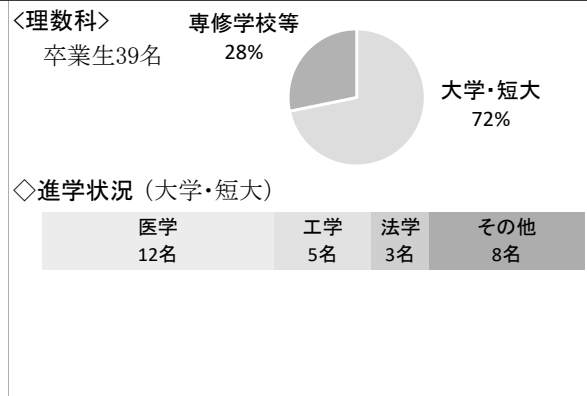

- ◎R6春の卒業生のうち東京大学に2名、東北大学に1名、大阪大学に4名、徳島大学の医学部・医学科に9名が進学しました。
- ◎R6春の卒業生のうち3名が、公務員試験に合格し、希望職種に就くことができました。