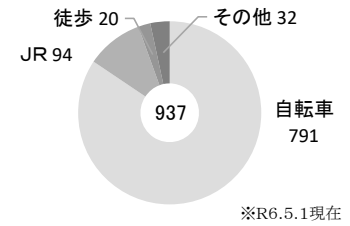

5

とくしましりつ

徳島市立高等学校

□所在地 〒770-0872 徳島市北沖洲1丁目15番60号
 □電話番号 088-664-0111
 □アクセス JR徳島駅から沖洲方面へ自転車で15分

PR動画

受検生ポータル

◇通学方法別生徒数

※R6.5.1現在

令和6年度 募集定員	普通科	理数科
	280名 7クラス	40名 1クラス

※募集定員は現高1生

キーワード

「真に自由で清新な校風」「学問・スポーツ・芸術の三本柱」

スクール・ミッション

「真に自由で清新な校風」を理念とする県内唯一の市立高校として、徳島市内外の恵まれた人的・物的資源を最大限に活用した教育活動を通して、「学問・スポーツ・芸術」における探究的・創造的イノベーター(革新者)やアスリート・アーティストとしての力を育成します。